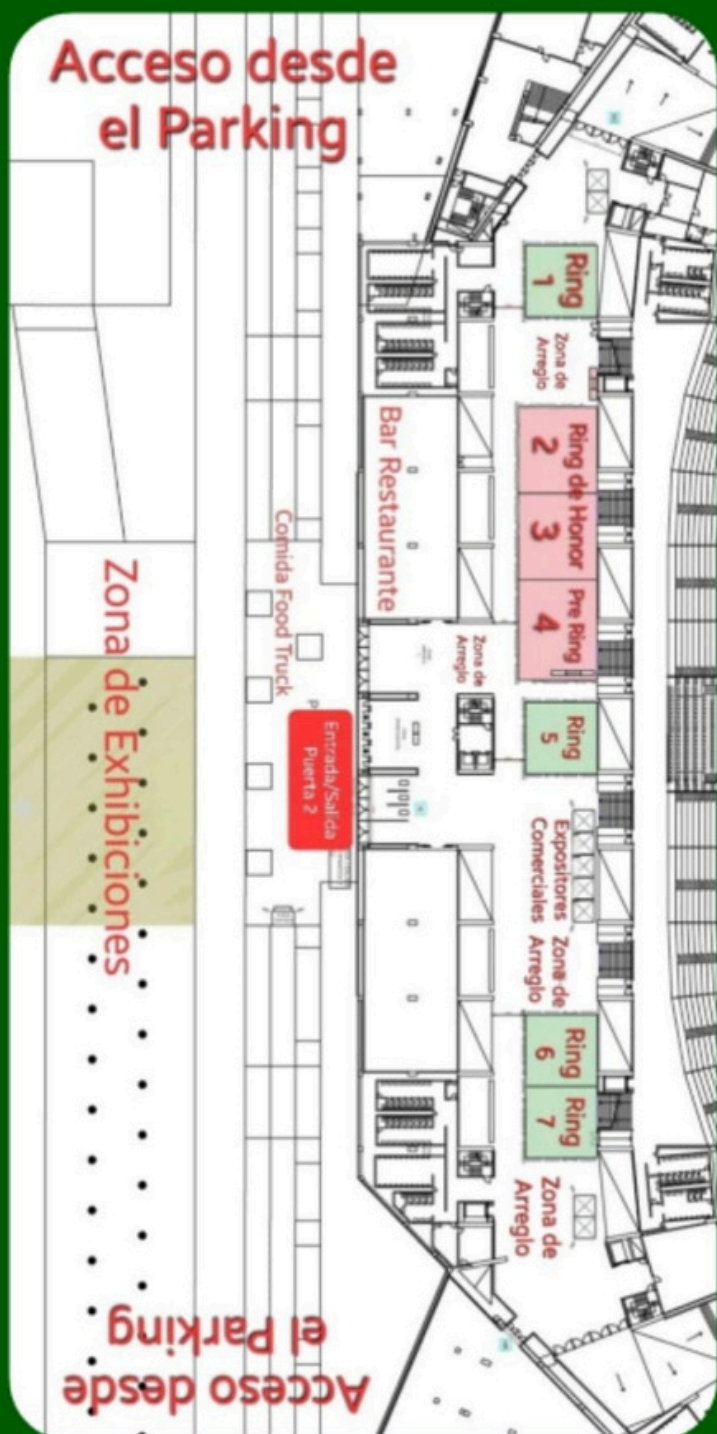

Exposición Nacional e Internacional Canina Sevilla'25

ARION

1 y 2 de Marzo Estadio de la Cartuja ,(Sevilla)
Entrada Libre "hasta completar aforo"

EXPOSICION NACIONAL CANINA DE SEVILLA -C.A.C.-C.C.J.-C.C.V.-**Sábado 1 de marzo de 2025**